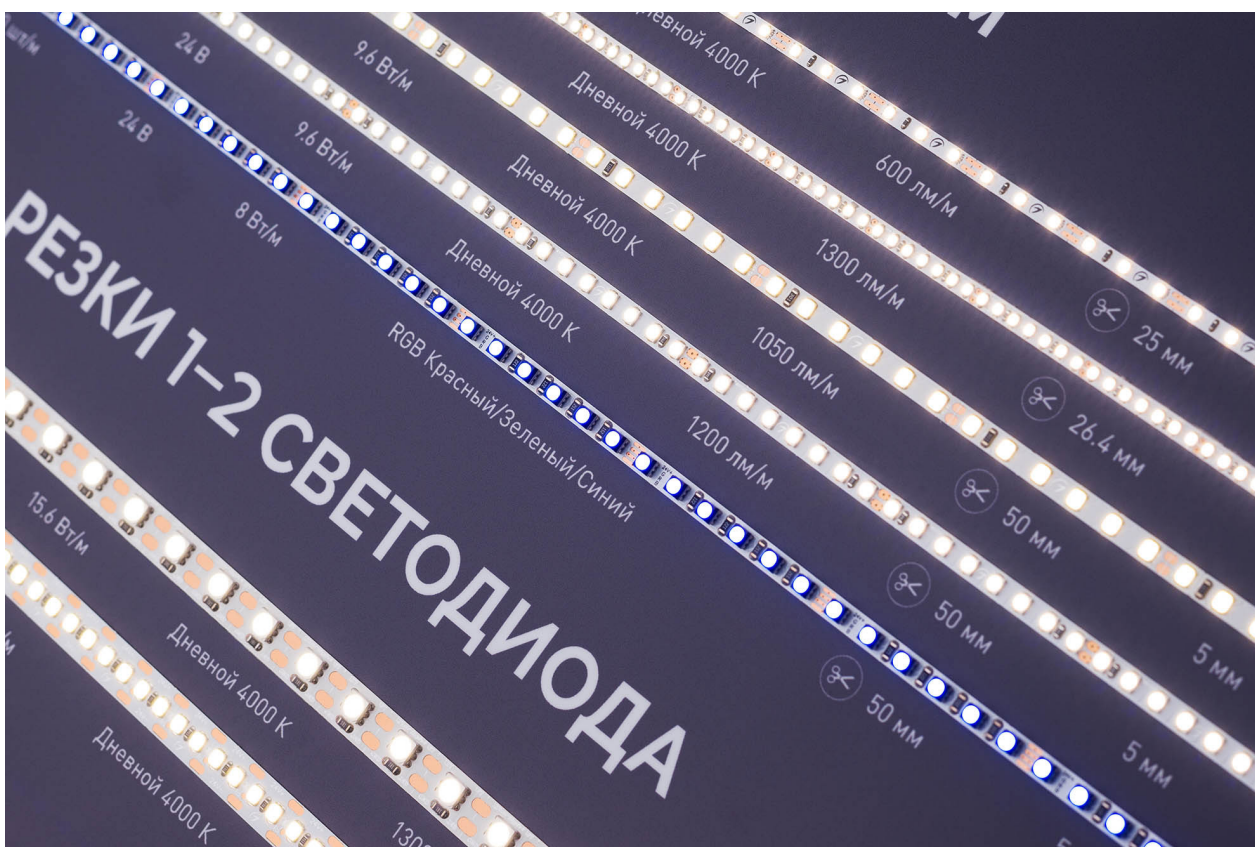

УЗКИЕ | ШИРИНА ПЛАТЫ 3.5-5 ММ

Наименование	Кол-во светодиодов, шт/м	Напряжение питания	Мощность	Цвет свечения	Световой поток	Шаг резки	Ширина ленты	Степень пылевлагозащиты
1 033118 MICROLED-M120-3.5mm 12V Day4000 (8.3 W/m, IP20, 2216, 3m) 	 120	 12 В	 8.3 Вт/м	 дневной 4000 К	 600 лм/м	 25 мм	 3.5 мм	 IP20
2 037820 MICROLED-M266-4mm 24V Day4000 (12 W/m, IP20, 2216, 5m) 	 266	 24 В	 12 Вт/м	 дневной 4000 К	 1300 лм/м	 26.4 мм	 4 мм	 IP20
3 015648(2) RT-A120-5mm 24V Day4000 (9.6 W/m, IP20, 2835, 5m) 	 120	 24 В	 9.6 Вт/м	 дневной 4000 К	 1050 лм/м	 50 мм	 5 мм	 IP20
4 037800 RT-A160-5mm 24V Day4000 (9.6 W/m, IP20, 2835, 5m) 	 160	 24 В	 9.6 Вт/м	 дневной 4000 К	 1200 лм/м	 50 мм	 5 мм	 IP20