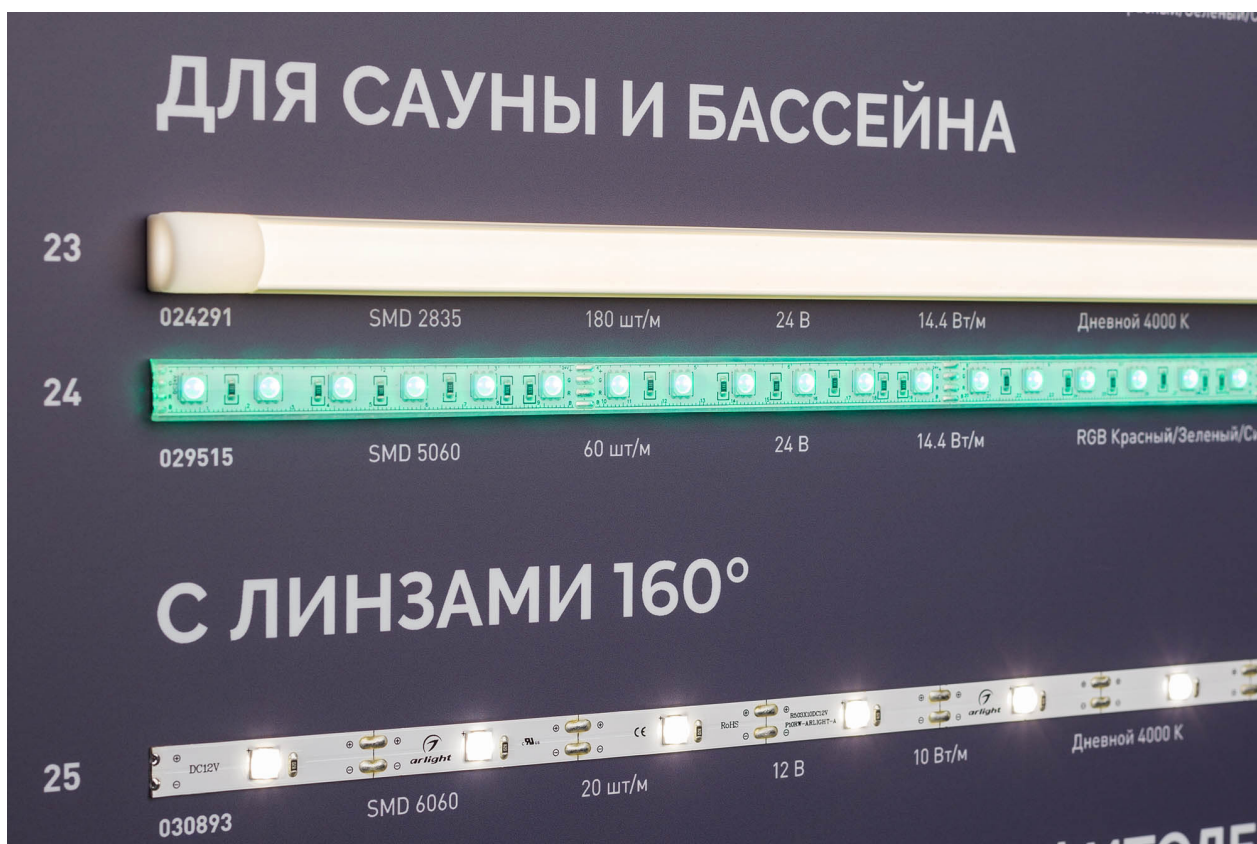

ЛЕНТЫ СПЕЦИАЛИЗИРОВАННЫЕ

ДЛЯ РАЗЛИЧНЫХ ОБЛАСТЕЙ ПРИМЕНЕНИЯ

СЕЧЕНИЕ ОТКРЫТЫХ И ГЕРМЕТИЧНЫХ ЛЕНТ

УЗКИЕ | ШИРИНА ПЛАТЫ 3.5-5 мм

1	83718	3000-3270	100 мм	24 В	8.3 Вт/м	Длина 5000 К	1000 мм	10°	24.4 мм	3.5 мм	IP20
2	83720	3000-3270	200 мм	24 В	12.5 Вт/м	Длина 5000 К	1000 мм	10°	24.4 мм	4 мм	IP20
3	83744	3000-3270	100 мм	24 В	8.3 Вт/м	Длина 5000 К	1000 мм	10°	24.4 мм	3.5 мм	IP20
4	83768	3000-3270	100 мм	24 В	8.3 Вт/м	Длина 5000 К	1000 мм	10°	24.4 мм	3.5 мм	IP20
5	83792	3000-3270	100 мм	24 В	8.3 Вт/м	Длина 5000 К	1000 мм	10°	24.4 мм	3.5 мм	IP20

С КРАТНОСТЬЮ РЕЗКИ 1-2 СВЕТОДИОДА

6	83841	3000-3270	100 мм	24 В	8.3 Вт/м	Длина 5000 К	1000 мм	10°	24.4 мм	3.5 мм	IP20
7	83874	3000-3270	100 мм	24 В	12.5 Вт/м	Длина 5000 К	1000 мм	10°	24.4 мм	4 мм	IP20

ИЗГИБ НА ПЛОСКОСТИ

8	83908	3000-3270	100 мм	24 В	10 Вт/м	Длина 5000 К	1000 мм	10°	24.4 мм	3.5 мм	IP20
9	83931	3000-3270	100 мм	24 В	12.5 Вт/м	Длина 5000 К	1000 мм	10°	24.4 мм	4 мм	IP20
10	83954	3000-3270	100 мм	24 В	12.5 Вт/м	Длина 5000 К	1000 мм	10°	24.4 мм	4 мм	IP20
11	83977	3000-3270	100 мм	24 В	12.5 Вт/м	Длина 5000 К	1000 мм	10°	24.4 мм	4 мм	IP20

SHOP FOOD | ПОДСВЕТКА ВИТРИН

12	83947	3000-3270	100 мм	24 В	10 Вт/м	Длина 5000 К	1000 мм	10°	24.4 мм	3.5 мм	IP64
13	83970	3000-3270	100 мм	24 В	12.5 Вт/м	Длина 5000 К	1000 мм	10°	24.4 мм	4 мм	IP64
14	83994	3000-3270	100 мм	24 В	12.5 Вт/м	Длина 5000 К	1000 мм	10°	24.4 мм	4 мм	IP64

833764

БОКОВОЕ СВЕЧЕНИЕ

15	83922	3000-3270	100 мм	24 В	8.3 Вт/м	Длина 5000 К	1000 мм	10°	24.4 мм	3.5 мм	IP20
16	83945	3000-3270	100 мм	24 В	12.5 Вт/м	Смеш.	1000 мм	10°	24.4 мм	4 мм	IP20

ГЕРМЕТИЧНЫЕ | IP65-68

17	83943	3000-3270	100 мм	24 В	8.3 Вт/м	Длина 5000 К	1000 мм	10°	24.4 мм	3.5 мм	IP65
18	83976	3000-3270	100 мм	24 В	8.3 Вт/м	Длина 5000 К	1000 мм	10°	24.4 мм	3.5 мм	IP65
19	83999	3000-3270	100 мм	24 В	8.3 Вт/м	Длина 5000 К	1000 мм	10°	24.4 мм	3.5 мм	IP65
20	83922	3000-3270	100 мм	24 В	8.3 Вт/м	Длина 5000 К	1000 мм	10°	24.4 мм	3.5 мм	IP67
21	83976	3000-3270	100 мм	24 В	8.3 Вт/м	Длина 5000 К	1000 мм	10°	24.4 мм	3.5 мм	IP67
22	83999	3000-3270	100 мм	24 В	8.3 Вт/м	Длина 5000 К	1000 мм	10°	24.4 мм	3.5 мм	IP67
22	84100	3000-3270	80 мм	24 В	14.4 Вт/м	RGB Кривая/Полный/Смеш.	1000 мм	10°	100 мм	10 мм	IP67

ДЛЯ САУНЫ И БАССЕЙНА

23	84211	3000-3270	100 мм	24 В	14.4 Вт/м	Длина 5000 К	1000 мм	10°	24.4 мм	10 мм	IP68
24	83915	3000-3270	80 мм	24 В	14.4 Вт/м	RGB Кривая/Полный/Смеш.	1000 мм	10°	100 мм	12.5 мм	IP68

С ЛИНЗАМИ 160°

25	83881	3000-3270	20 мм	12 В	10 Вт/м	Длина 5000 К	1000 мм	160°	10 мм	10 мм	IP20

ДЛЯ РОСТА РАСТЕНИЙ | ФИТОЛЕНТА

26	83976	3000-3270	100 мм	24 В	10 Вт/м	Длина 5000 К + Красный	1000 мм	10°	24.4 мм	3.5 мм	IP68

UVA | УЛЬТРАФИОЛЕТ

27	81812	3000-3270	100 мм	12 В	10 Вт/м	Ультрафиолет 365-400 нм	10 мм	10°	24.4 мм	3.5 мм	IP20